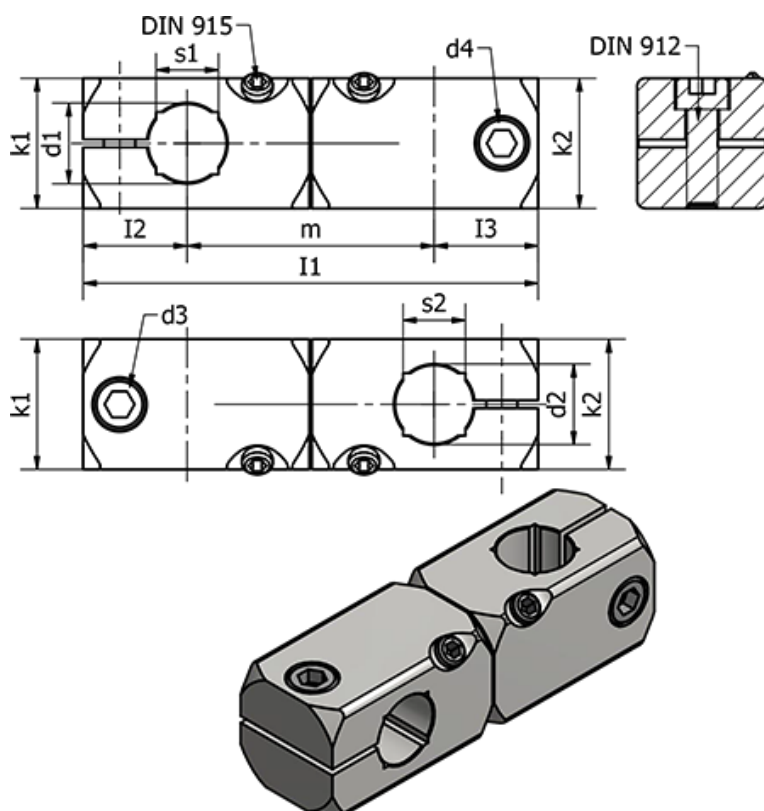

Varenummer: 20475B20B15ELS

Beskrivelse: E+G Rørholder - GN 475-B20-B15-ELS

## Mål

d1 = 20

d2 = 15

d3 = M6

d4 = M6

Fastspændings kit for d3 = GN 511-M6-30

Fastspændings kit for d4 = GN 511-M6-25

l1 = 95

l2 = 22

l3 = 20

k = 30

k2 = 25

m = 53

s1 = 16

s2 = 12

Vægt (g) = 165